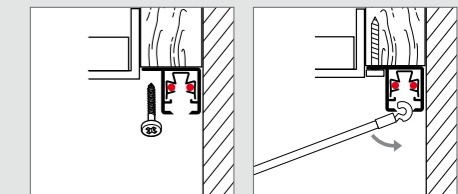

bevestiging

kenmerken

materiaal aluminium rail, 12V systeem (laagspanning)
kleur wit, zwart en aluminium passend bij de kantlat
afmeting 17 x 14 mm
belastbaar tot 30 kg per meter
optie adapter 18W, 60W of 96W leverbaar

garantie

5 jaar