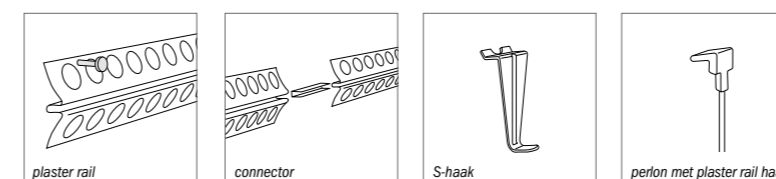

 toepasbare haken en koorden (met lus) zie pagina 28

productomschrijving

Vrijwel onzichtbaar, maar uiterst functioneel. STAS plaster rail is het enige ophangstelsel dat volledig geïntegreerd kan worden in een nieuw te bouwen c.q. te stucen muur. Ideaal voor o.a. nieuwbouwprojecten.