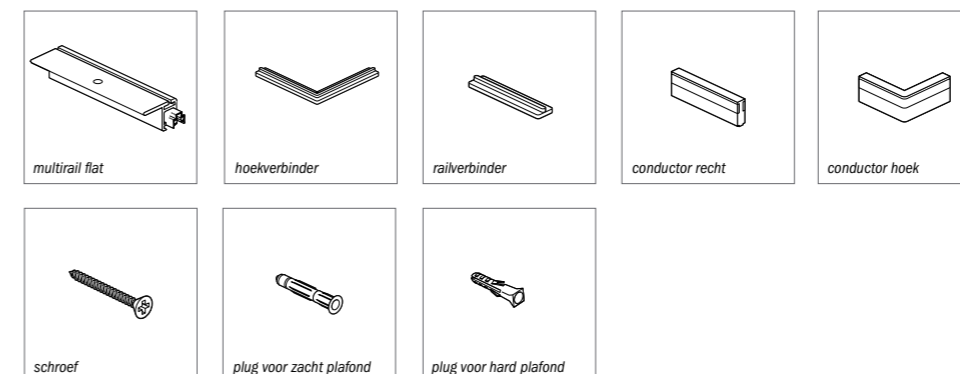

productomschrijving

STAS multirail flat is een uniek, gepatenteerd ophangstelsel voor bevestiging aan het plafond. De rail is nagenoeg onzichtbaar weg te werken in stucwerk of een platte sierlijst. Ook STAS heeft een assortiment sierlijsten welke gebruikt kunnen worden om de rail strak te integreren in de ruimte. De multirail flat is voorzien van een geïntegreerde 12V verlichtingsrail. Eenvoudig verplaatsbare armaturen klikt u op elke gewenste plaats in de rail om uw wanddecoraties met LED of halogeen uit te lichten.

toepassing

Het STAS multirail flat systeem is geschikt voor nieuwbouw- en bestaande panden. De rail wordt eenvoudig bevestigd aan het plafond en is perfect in te stucen of te verwerken met STAS sierlijsten. Ook lijmen op een gipsen, houten of foam-sierlijst of houten plafond behoort tot de mogelijkheden.

bevestiging

kenmerken

- **materiaal** aluminium rail, 12V systeem (laagspanning)
- **kleur** wit
- **afmeting** 31 x 18 mm
- **belastbaar** tot 45 kg per meter
- **optie**
  - adapter 18W, 60W of 96W leverbaar
  - perfect te combineren met STAS sierlijsten

garantie

5 jaar