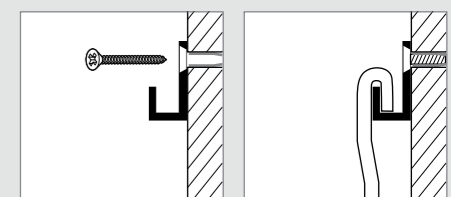

bevestiging

kenmerken

materiaal aluminium rail
kleur wit, aluminium
afmeting 9 x 20 mm
belastbaar tot 100 kg per meter
optie leverbaar met diefstalvertragende beveiliging

garantie

5 jaar