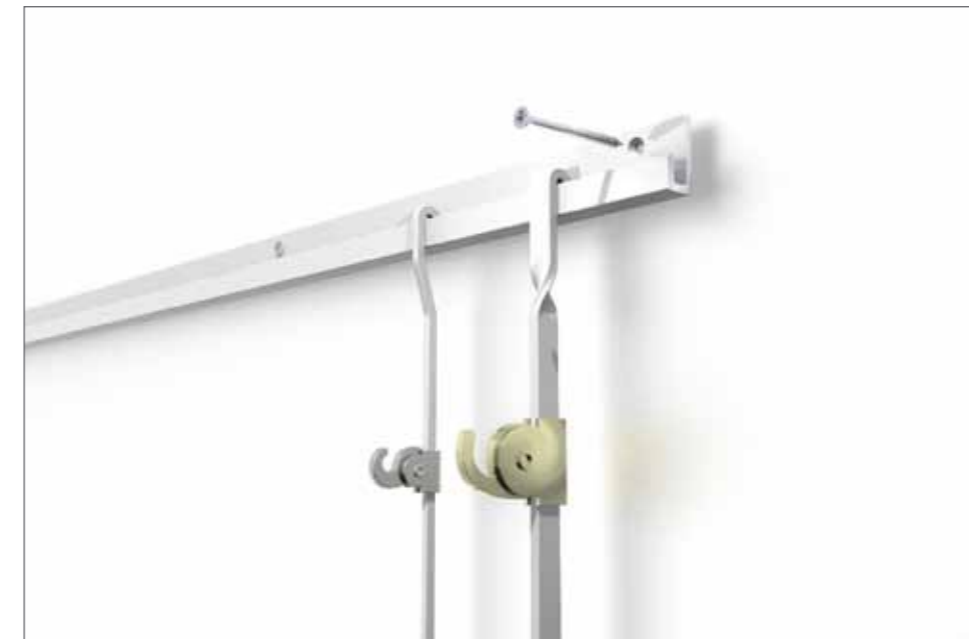

STAS j-rail max

STAS j-rail max systeem

RJ10220	STAS j-rail max wit 200 cm (4 gaten per m²)
RJ10230	STAS j-rail max wit 300 cm (4 gaten per m²)
RJ30220	STAS j-rail max alu 200 cm (4 gaten per m²)
RJ30230	STAS j-rail max alu 300 cm (4 gaten per m²)

STAS j-rail max bijpassende montage en ophang accessoires

SJ10200	STAS j-rail max schroef verzonken kop wit
SJ30200	STAS j-rail max schroef verzonken kop alu
SR50200	STAS plug 6 mm voor zachte wand
SR50300	STAS plug 6 mm voor harde wand
SM10110	STAS j-rail max stang 4x4 wit 100 cm
SM10115	STAS j-rail max stang 4x4 wit 150 cm
SM10120	STAS j-rail max stang 4x4 wit 200 cm
SM10125	STAS j-rail max stang 4x4 wit 250 cm
SM30110	STAS j-rail max stang 4x4 alu 100 cm
SM30115	STAS j-rail max stang 4x4 alu 150 cm
SM30120	STAS j-rail max stang 4x4 alu 200 cm
SM30125	STAS j-rail max stang 4x4 alu 250 cm
SM10210	STAS j-rail max stang 4x10 wit 100 cm
SM10215	STAS j-rail max stang 4x10 wit 150 cm
SM10220	STAS j-rail max stang 4x10 wit 200 cm
SM10225	STAS j-rail max stang 4x10 wit 250 cm
HA40600	STAS j-rail max haak 40 kg voor 4x4 stang
HA40500	STAS j-rail max haak 100 kg voor 4x10 stang

STAS j-rail max security

BK10100	STAS j-rail max security kap wit
SM10310	STAS j-rail max security stang 4x4 wit 100 cm
SM10315	STAS j-rail max security stang 4x4 wit 150 cm
SM10320	STAS j-rail max security stang 4x4 wit 200 cm
SM10325	STAS j-rail max security stang 4x4 wit 250 cm
HA40700	STAS j-rail max security haak 40 kg