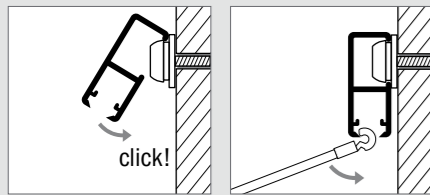

STAS cliprail pro

productomschrijving

Het STAS cliprail pro systeem is een ophangstelsel waarvan het profiel extra zwaar is uitgevoerd. Hierdoor is het mogelijk om maar liefst 45 kg per strekkende meter te dragen. Desondanks is de rail bescheiden van formaat en zal daarom naast professionele toepassingen ook in de woonkamer niet misstaan.

toepassing

Door de dikwandige profiel is de STAS cliprail pro uitermate geschikt om zwaardere kunstwerken op te hangen.

bevestiging

kenmerken

materiaal aluminium rail
kleur wit, aluminium
afmeting 11 x 28 mm
belastbaar tot 45 kg per meter

garantie

5 jaar