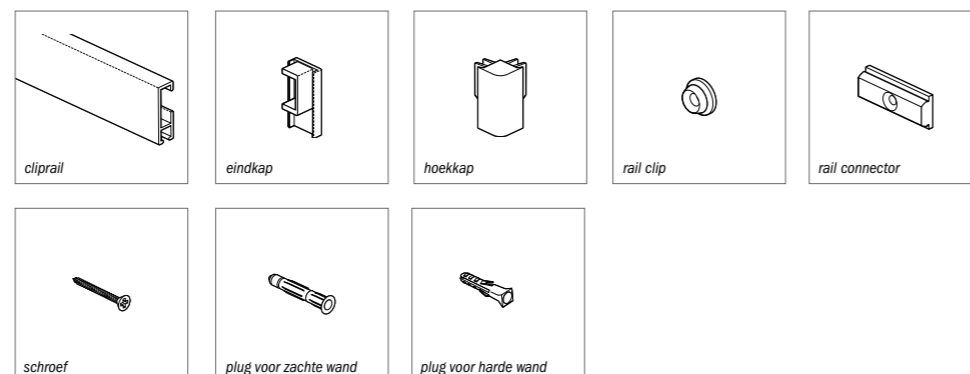

toepasbare haken en koorden zie pagina 28