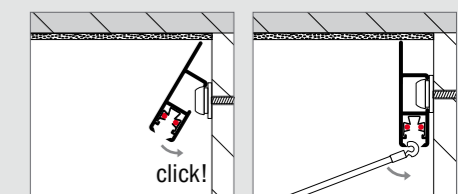

bevestiging

kenmerken

materiaal	aluminium rail, 12V systeem (laagspanning)
kleur	wit, aluminium
afmeting	38 x 11 mm
belastbaar	tot 45 kg per meter
optie	adapter 18W, 60W of 96W leverbaar