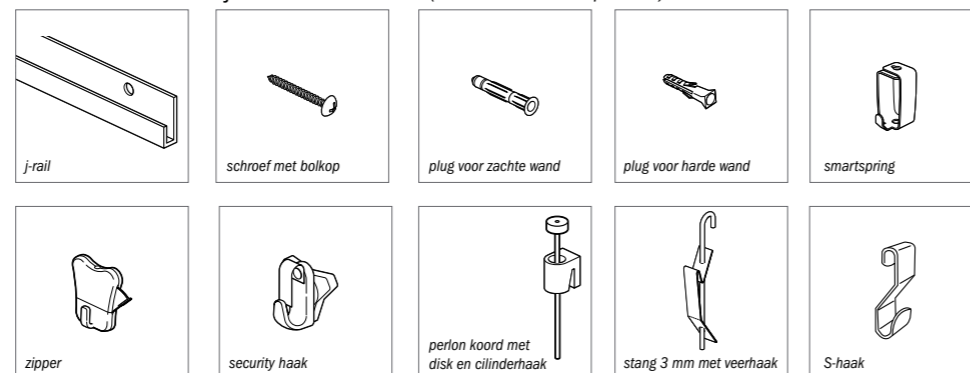

STAS j-rail bijpassende montage en ophang accessoires

SJ10100	STAS j-rail schroef bolkop wit
SJ30100	STAS j-rail schroef bolkop alu
SR50200	STAS plug 6 mm voor zachte wand
SR50300	STAS plug 6 mm voor harde wand
HA30900	STAS smartspring
HA30501	STAS zipper
HA30600	STAS beveiligingshaak 10 kg (diefstalvertragend)
PH10110	STAS j-rail perlon koord met disk 100 cm
PH10115	STAS j-rail perlon koord met disk 150 cm
PH10120	STAS j-rail perlon koord met disk 200 cm
PH10125	STAS j-rail perlon koord met disk 250 cm
PH10130	STAS j-rail perlon koord met disk 300 cm
HR10600	STAS j-rail cilinderhaak wit
HR30600	STAS j-rail cilinderhaak alu
SO10110	STAS j-rail stang 3 mm wit 100 cm
SO10115	STAS j-rail stang 3 mm wit 150 cm
SO10120	STAS j-rail stang 3 mm wit 200 cm
SO10130	STAS j-rail stang 3 mm wit 300 cm
SO30110	STAS j-rail stang 3 mm alu 100 cm
SO30115	STAS j-rail stang 3 mm alu 150 cm
SO30120	STAS j-rail stang 3 mm alu 200 cm
SO30130	STAS j-rail stang 3 mm alu 300 cm
HA30700	STAS j-rail veerhaak 15 kg voor stang 3 mm
HR10400	STAS j-rail S-haak wit (koorden met lus toepasbaar)
HR30400	STAS j-rail S-haak chroom (koorden met lus toepasbaar)