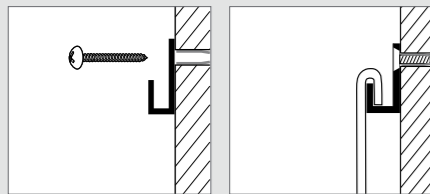

STAS j-rail

productomschrijving

De vorm van de letter J inspireerde tot dit eenvoudig en sterk ophangstelsysteem met verschillende ophangmogelijkheden. Met de ophangstangen is STAS j-rail ideaal voor het wisselen van schilderijen op hoge wanden. Ook een onzichtbaar perlon koord met disk is mogelijk in combinatie met de STAS cilinderhaak.

toepassing

Door de eenvoud van het systeem en de verschillende ophangmogelijkheden wordt het STAS j-rail systeem vaak toegepast op plaatsen waar functionaliteit op de eerste plaats staat.

bevestiging

kenmerken

materiaal aluminium rail
kleur wit, aluminium
afmeting 7 x 20 mm
belastbaar tot 25 kg per meter

garantie

5 jaar