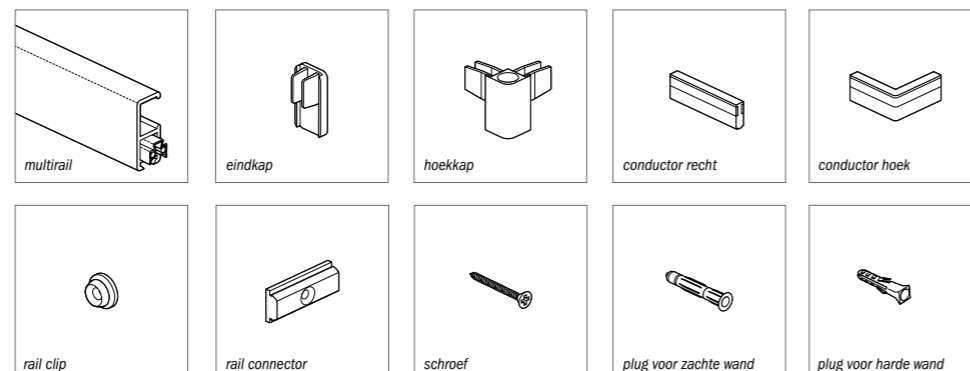

toepasbare haken en koorden zie pagina 28

toepasbare multirail accessoires zie pagina 29