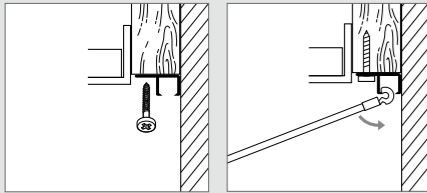

STAS u-rail

productomschrijving

STAS u-rail is speciaal ontwikkeld om in een handomdraai van het systeemplafond een flexibel ophang-systeem te maken. De rail wordt bijna onzichtbaar op de houten kantlat van het plafond gemonteerd.

toepassing

In ruimtes met een systeemplafond is STAS u-rail de oplossing, om niet alleen kunst, maar ook prikborden en whiteborden snel en solide op te hangen aan dit systeem.

bevestiging

kenmerken

materiaal aluminium rail
kleur wit, zwart en aluminium passend bij de kantlat
afmeting 6,5 x 14 mm
belastbaar tot 20 kg per meter

garantie

5 jaar