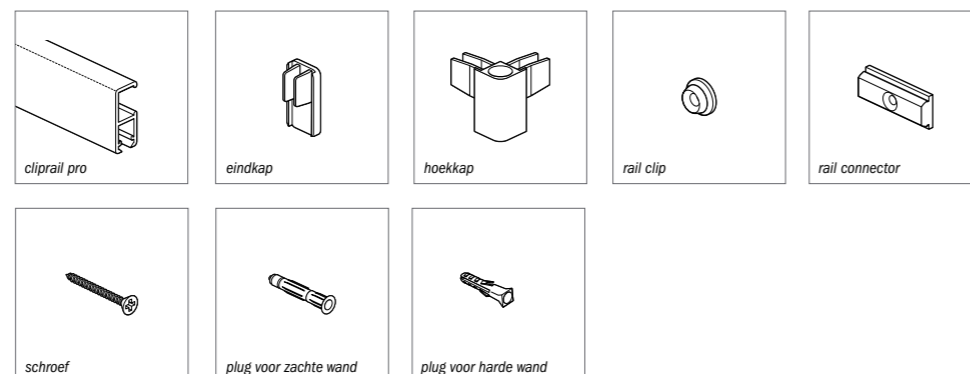

toepasbare haken en koorden zie pagina 28