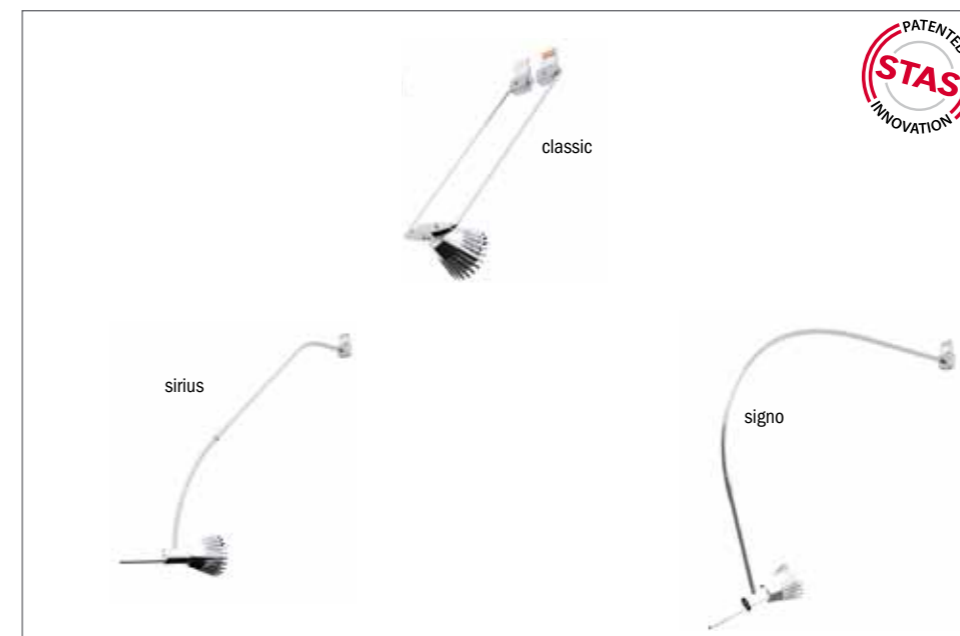

STAS multirail accessoires

STAS multirail armaturen

- VA10500 STAS multirail armatuur **classic** wit 50 cm
- VA10700 STAS multirail armatuur **classic** wit 70 cm
- VA30500 STAS multirail armatuur **classic** chroom 50 cm
- VA30700 STAS multirail armatuur **classic** chroom 70 cm
- VA30365 STAS multirail armatuur **sirius** chroom 40 cm
- VA30465 STAS multirail armatuur **sirius** chroom 50 cm
- VA30770 STAS multirail armatuur **signo** chroom 70 cm

STAS multirail lampjes

- VL10400 STAS multirail powered 1.5W frosted
- VL10700 STAS multirail powered 4W
- VL10304 STAS multirail halogeen 20W Kandolite clear
- VL10305 STAS multirail halogeen 20W Kandolite frosted

STAS multirail adapters

- VT20500 STAS multirail adapter 18W
- VT20400 STAS multirail adapter 60W
- VT20300 STAS multirail adapter 96W

productomschrijving

De STAS multirail accessoires zijn toepasbaar op het STAS multirail, multirail max, multirail crown, multirail flat en het u-rail multi systeem.

productomschrijving STAS armaturen

De STAS armaturen zijn leverbaar in drie uitvoeringen. Het 'sirius' armatuur heeft een lengte van 40 en 50 cm. Het 'signo' armatuur is gebogen en heeft een lengte van 70 cm. Het 'classic' armatuur is leverbaar in het chroom en in het wit. De standaard lengte van de 'classic' uitvoering is 50 en 70 cm.

garantie

1 jaar