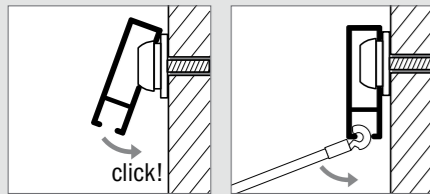

garantie

5 jaar

awards

“Als u een elegant, nauwelijks opvallend ophangstelsel wilt hebben, kiest u voor STAS minirail.”

 toepasbare haken en koorden zie pagina 28

STAS cliprail

productomschrijving

Het STAS cliprail systeem is een basis ophangstelsel. De cliprail is een veel gebruikte ophangrail tot op de dag van vandaag. De rail, in de kleur wit of aluminium, is eenvoudig te plaatsen en past in elk interieur.

toepassing

Als u een degelijk ophangstelsel wilt hebben, kiest u voor het STAS cliprail systeem. De cliprail is een rail die met een speciale bevestigingsclip aan de wand bevestigd wordt.

bevestiging

kenmerken