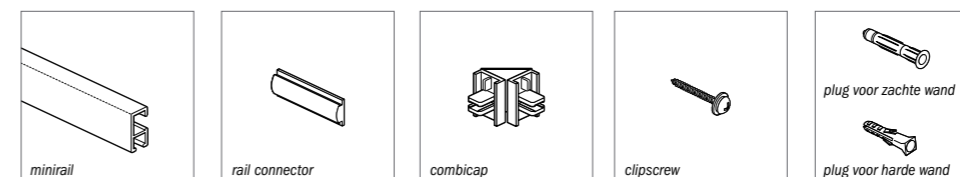

productomschrijving

Het gepatenteerde STAS minirail systeem is het smalste en meest innovatieve schilderij ophangstelsel ter wereld. De rail, in de kleuren wit of aluminium, is maar 16 mm hoog en valt nauwelijks op in uw interieur. Montage is uiterst eenvoudig met de speciaal ontwikkelde STAS clipscrew.

toepassing

Als u een elegant, nauwelijks opvallend ophangstelsel wilt hebben, kiest u voor het STAS minirail systeem. STAS minirail wordt aan de wand bevestigd.

bevestiging

kenmerken

materiaal	aluminium rail
kleur	wit, aluminium
afmeting	9 x 16 mm
belastbaar	tot 25 kg per meter

garantie

5 jaar

awards

“Als u een elegant, nauwelijks opvallend ophangstelsel wilt hebben, kiest u voor STAS minirail.”

 toepasbare haken en koorden zie pagina 28

STAS cliprail

productomschrijving

Het STAS cliprail systeem is een basis ophangstelsel. De cliprail is een veel gebruikte ophangrail tot op de dag van vandaag. De rail, in de kleur wit of aluminium, is eenvoudig te plaatsen en past in elk interieur.

toepassing

Als u een degelijk ophangstelsel wilt hebben, kiest u voor het STAS cliprail systeem. De cliprail is een rail die met een speciale bevestigingsclip aan de wand bevestigd wordt.

bevestiging

kenmerken