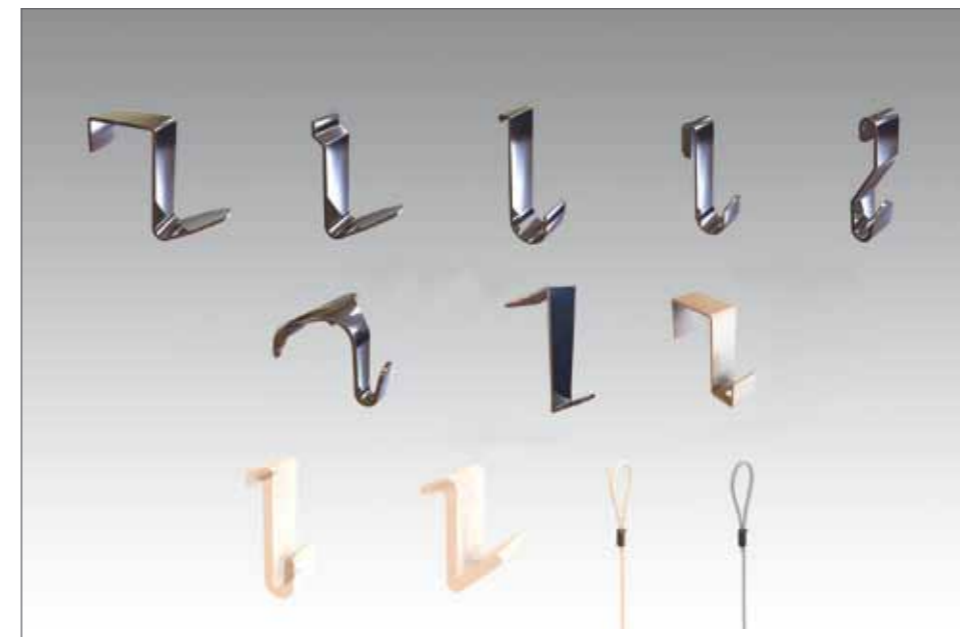

STAS scheidingswandhaken

STAS scheidingswand haken

HW10300	STAS wandhaak wit 11 mm
HW10400	STAS wandhaak wit 16 mm
HW10600	STAS wandhaak wit 18 mm
HW10500	STAS wandhaak wit 21 mm
HW10700	STAS wandhaak wit 26 mm
HW10800	STAS wandhaak wit 31 mm
HW30700	STAS wandhaak alu interselect
HW30800	STAS wandhaak alu lux kozijn
HW50100	STAS wandhaak transparant alcoa
HW50900	STAS wandhaak transparant interfinish
HW30300	STAS wandhaak alu verwol type 1
HW30400	STAS wandhaak alu verwol type 2
HW30500	STAS wandhaak alu sepa normaal
HW10200	STAS kantlathaak wit
HW30200	STAS kantlathaak alu