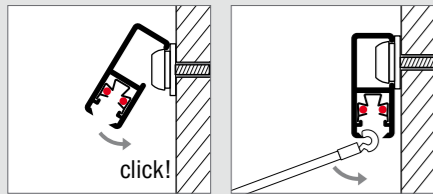

STAS multirail

productomschrijving

STAS multirail is een wereldwijd gepatenteerde schilderij ophangstelsel voorzien van een geïntegreerde verlichtingsrail. Dit revolutionaire ophangstelsel biedt u ongekend veel mogelijkheden. In een handbeweging kunt u schilderijen, briefkaarten en posters ophangen. Eenvoudig verplaatsbare armaturen klikt u op elke gewenste plaats in de rail om uw wanddecoraties met LED of halogeen uit te lichten.

toepassing

Als u een veilig en multifunctioneel ophangstelsel met geïntegreerde 12V verlichtingsmogelijkheid wilt hebben, kiest u voor STAS multirail. De rail wordt bevestigd aan de wand.

bevestiging

kenmerken

- **materiaal** aluminium rail, 12V systeem (laagspanning)
- **kleur** wit, aluminium
- **afmeting** 11 x 28 mm
- **belastbaar** tot 45 kg per meter
- **optie** adapter 18W, 60W of 96W leverbaar

garantie

5 jaar

awards

2009:
GOED INDUSTRIEEL
ONTWERP