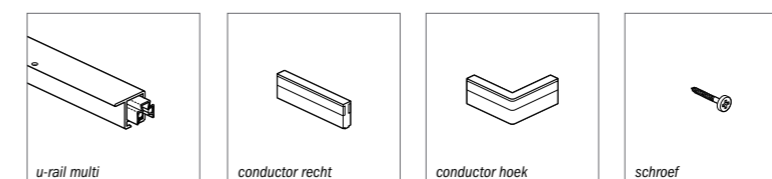

toepasbare haken en koorden zie pagina 28

toepasbare multirail accessoires zie pagina 29

productomschrijving

STAS u-rail multi is een ophang- en verlichtingssysteem in één. De rail is voorzien van geïntegreerde 12V verlichtingsrail. Doordat de rail op de houten kantlat van een systeemplafond wordt gemonteerd, wordt het een geïntegreerd onderdeel van het interieur. De armaturen zijn eenvoudig op elke plaats in de rail te klikken.

toepassing

Het STAS u-rail multi systeem is ideaal voor het ophangen én verlichten van kunstwerken. Het systeem is subtiel en elegant tegelijk.