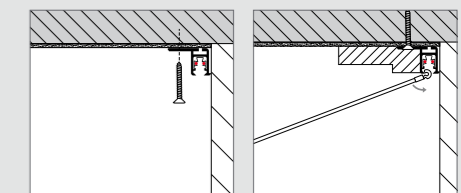

bevestiging

kenmerken

- **materiaal** aluminium rail, 12V systeem (laagspanning)
- **kleur** wit
- **afmeting** 31 x 18 mm
- **belastbaar** tot 45 kg per meter
- **optie**
  - adapter 18W, 60W of 96W leverbaar
  - perfect te combineren met STAS sierlijsten

garantie

5 jaar