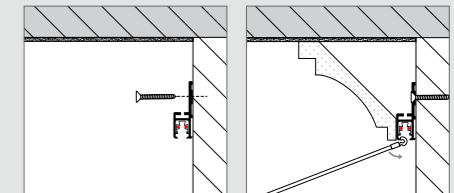

bevestiging

kenmerken

- **materiaal** aluminium rail, 12V systeem (laagspanning)
- **kleur** wit
- **afmeting** 38 x 11 mm
- **belastbaar** tot 45 kg per meter
- **optie**
  - adapter 18W, 60W of 96W leverbaar
  - perfect te combineren met STAS sierlijsten

garantie

5 jaar