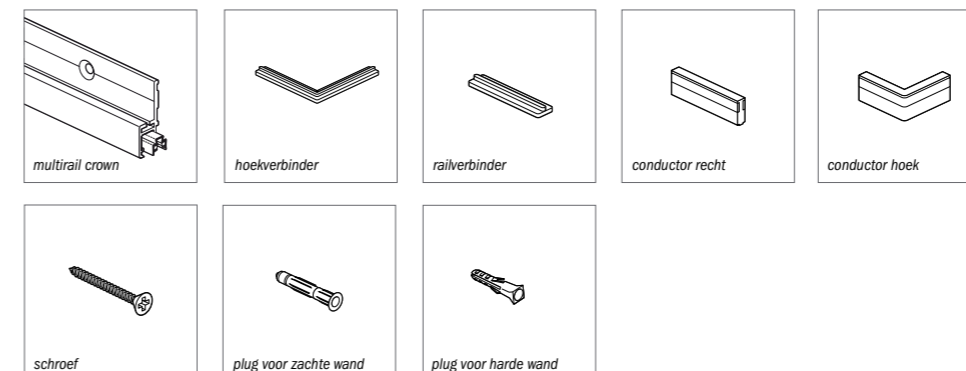

toepasbare haken en koorden zie pagina 28

toepasbare multirail accessoires zie pagina 29

productomschrijving

STAS multirail crown is een uniek en gepatenteerd schilderij ophangstelsel welke nagenoeg onzichtbaar weg te werken is met een sierlijst. De rail is voorzien van een geïntegreerd 12V verlichtingssysteem. Eenvoudig verplaatsbare armaturen klikt u op elke gewenste plaats in de rail om uw wanddecoraties met LED of halogeen uit te lichten.

toepassing

STAS multirail crown is geschikt voor nieuwbouw- en bestaande panden en zeer fraai in klassieke panden. Muurbevestiging is eenvoudig. De STAS multirail crown is perfect te verwerken door de rail te integreren in een sierlijst naar wens.

bevestiging

kenmerken

- **materiaal** aluminium rail, 12V systeem (laagspanning)
- **kleur** wit
- **afmeting** 38 x 11 mm
- **belastbaar** tot 45 kg per meter
- **optie**
  - adapter 18W, 60W of 96W leverbaar
  - perfect te combineren met STAS sierlijsten

garantie

5 jaar