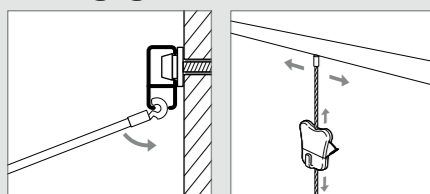

STAS haken en koorden

productomschrijving

Hang uw wanddecoraties veilig, elegant en flexibel aan de ophangsystemen van STAS. Met de STAS ophanghaken kunt u uw schilderijen, fotolijsten en andere wanddecoraties perfect ophangen. De zipper en smartspring zijn zeer eenvoudig verstelbaar waardoor u uw decoraties in een handomdraai op de juiste hoogte hangt. Middels de gepatenteerde cobra wordt het perlon koord, de staalkabel of de stang, niet vanaf de zijkant ingeschoven, maar eenvoudig op iedere gewenste plaats in de rail gehaakt.

toepassing

Het perlon koord is vrijwel onzichtbaar en in combinatie met de smartspring is deze belastbaar tot 4 kg en met de zipper tot 15 kg per koord.

De staalkabel, ook verkrijgbaar in de kleur wit of zwart, is geschikt voor het ophangen van zwaardere wanddecoraties met de zipper tot 20 kg per kabel.

De STAS stang voorzien van cobra is te combineren met de veerhaak en kan een gewicht tot 15 kg dragen.

bevestiging

garantie

5 jaar