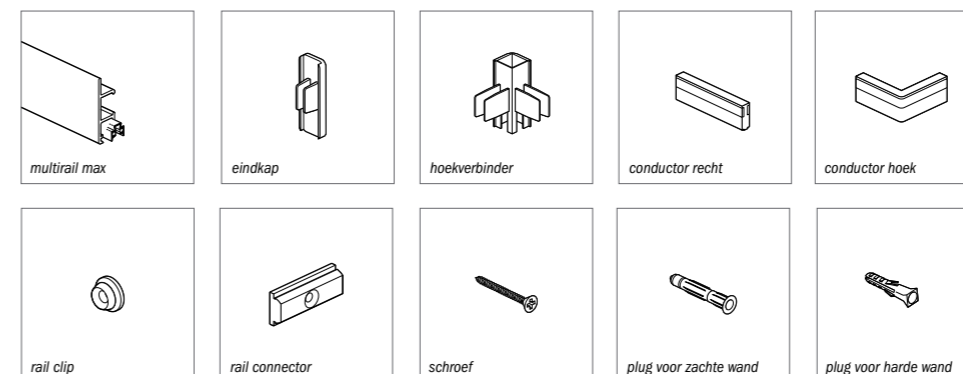

garantie

5 jaar

toepasbare haken en koorden zie pagina 28

toepasbare multirail accessoires zie pagina 29