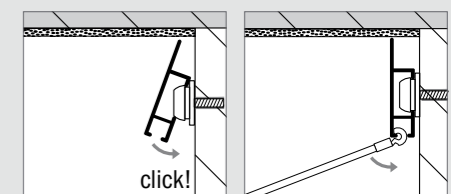

bevestiging

kenmerken

materiaal aluminium rail
kleur wit, aluminium
afmeting 8,2 x 32 mm
belastbaar tot 25 kg per meter

garantie

5 jaar