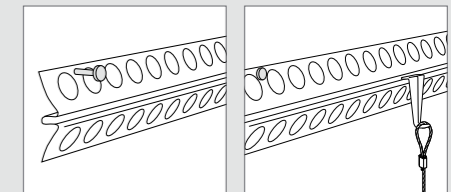

 toepasbare haken en koorden zie pagina 28

STAS plaster rail

STAS plaster rail

RS30250	STAS plaster rail 250 cm
RS30251	STAS plaster rail connector

STAS plaster rail haak

RS30270	STAS plaster rail S-haak chroom (koorden met lus toepasbaar)
PA10150	STAS perlon koord met plaster rail haak 150 cm

 toepasbare haken en koorden (met lus) zie pagina 28

productomschrijving

Vrijwel onzichtbaar, maar uiterst functioneel. STAS plaster rail is het enige ophangstelsel dat volledig geïntegreerd kan worden in een nieuw te bouwen c.q. te stucen muur. Ideaal voor o.a. nieuwbouwprojecten.

bevestiging

kenmerken

materiaal verzinkt staal
laagdikte 12 mm
afmeting 250 cm
belastbaar tot 20 kg per meter

garantie

5 jaar

STAS j-rail

productomschrijving

De vorm van de letter J inspireerde tot dit eenvoudig en sterk ophangstelsysteem met verschillende ophangmogelijkheden. Met de ophangstangen is STAS j-rail ideaal voor het wisselen van schilderijen op hoge wanden. Ook een onzichtbaar perlon koord met disk is mogelijk in combinatie met de STAS cilinderhaak.