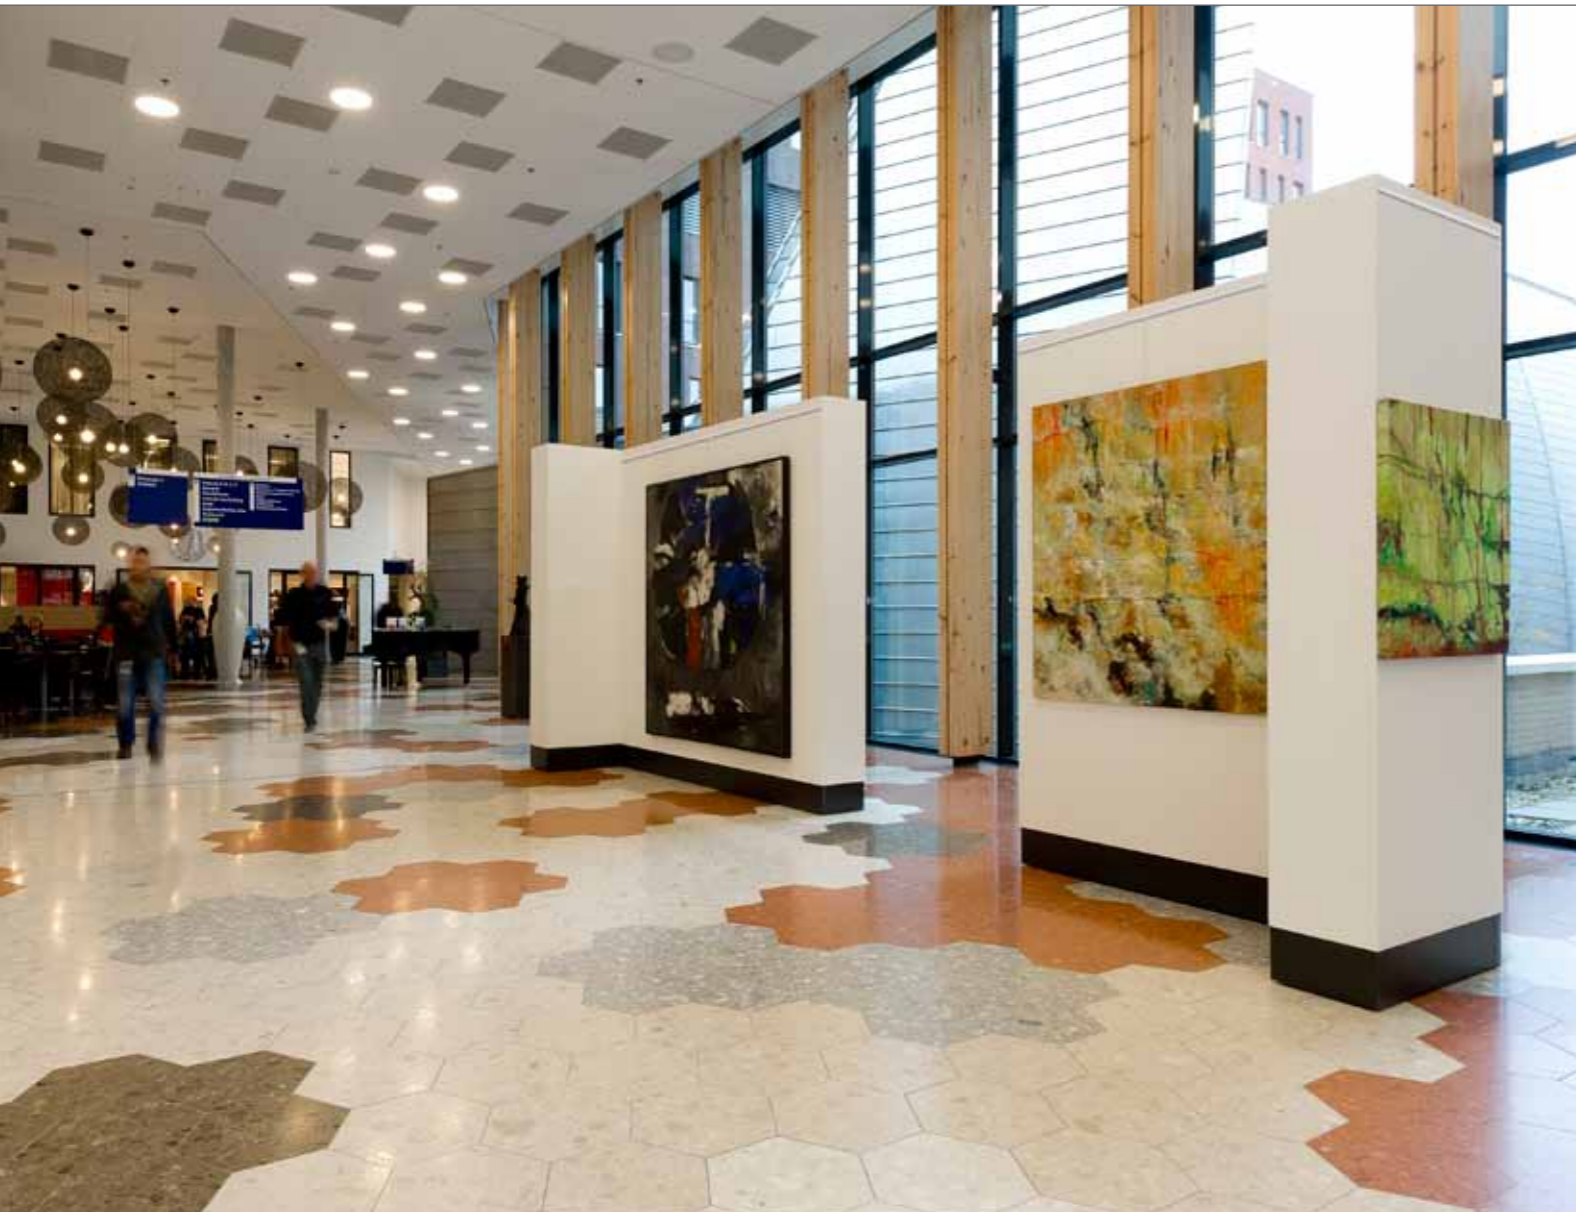

STAS wandsystemen

STAS minirail

smalste en meest innovatieve schilderij ophangstelsel ter wereld

7

STAS cliprail

basis ophangstelsel

8

STAS cliprail max

ophangstelsel voor de perfectionist

9

STAS cliprail pro

ophangstelsel met extra draagkracht

10

STAS plaster rail

vrijwel onzichtbaar, maar uiterst functioneel

11

STAS j-rail

eenvoudig ophangstelsel om snel te wisselen

12

STAS j-rail max

ophangstelsel voor zware schilderijen

13

STAS ophangsystemen voor wandmontage