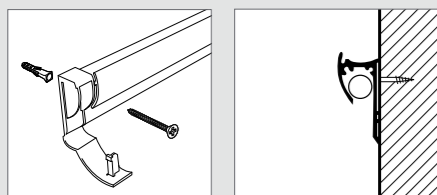

STAS paperrail

productomschrijving

Knikkeren kinderspel? Paperassen, tekeningen, mededelingen en foto's blijven moeiteloos hangen door de zwaartekracht van knickers die in de rail zitten.

De toepassingsmogelijkheden zijn eindeloos. Waar met papier gewerkt wordt, past een door STAS ontwikkelde paperrail.

In scholen, kantoren, werkruimtes, horeca en natuurlijk ook voor thuisgebruik. Al uw memo's, foto's, tekeningen en notities klemvast in de met knickers gevulde paperrail.

bevestiging aan de wand

kenmerken

materiaal aluminium rail
kleur wit, aluminium
afmeting 50, 100 of 200 x 21 mm

garantie

5 jaar