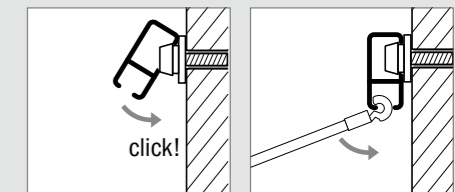

bevestiging

kenmerken

materiaal	aluminium rail
kleur	wit, aluminium
afmeting	9 x 16 mm
belastbaar	tot 25 kg per meter

garantie

5 jaar